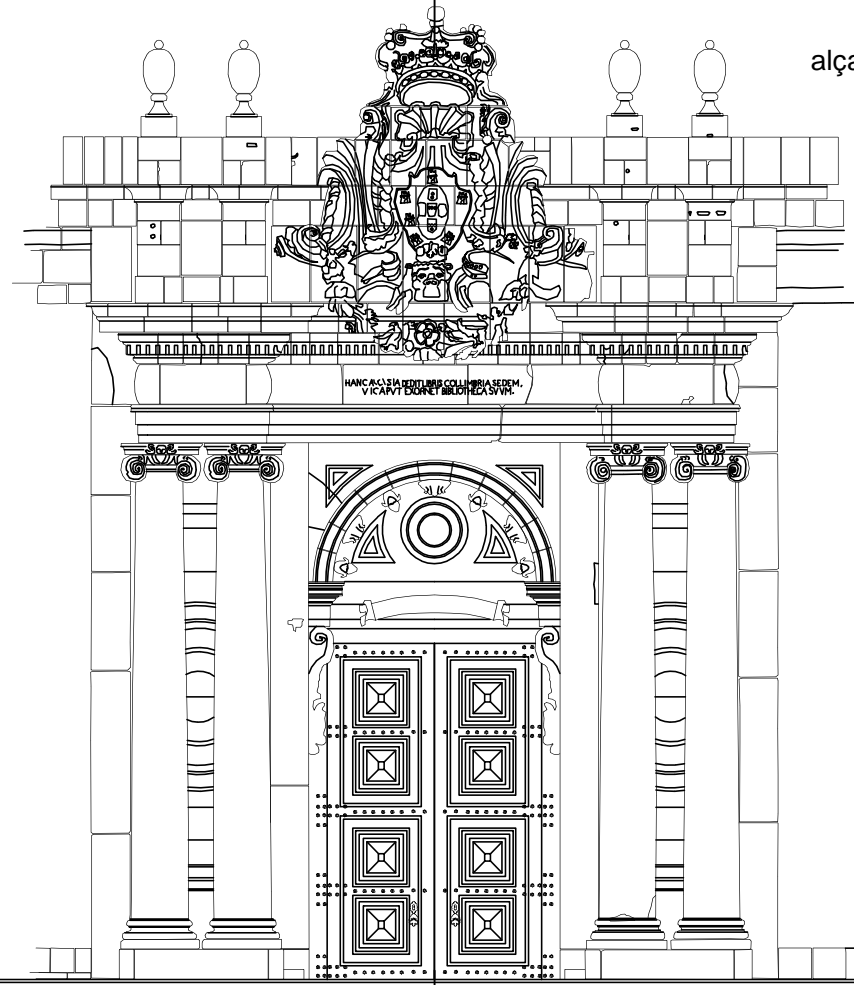

UNIV COIMBRA - Biblioteca Joanina

corte 2

alçado Nascente

P 2

P 2

P 1

P 1

14.33

12.43

09.97

07.90

00.00

LEGENDA

[Symbol]	Alçado
[Symbol]	Planta
[Symbol]	Corte

UNIVERSIDADE DE COIMBRA - ESCOLA DE ENGENHARIA DE ARQUITECTURA
ESCOLA DE ENGENHARIA DE ARQUITECTURA
PORTAL DA BIBLIOTECA
JOANINA